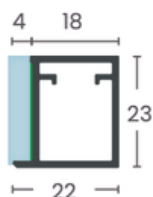

Dobradieça Invisível

Clique no QR code

Dobradiça para alumínio

Dobradiça invisível

Clique no QR code

Perfil 3026

DSA

- Portas abrem de 92° à 105°
- Largura da porta até 600mm
- Espessura da porta de 18mm
- Peso máximo da porta: 16kg

DS-30

- Peso máximo da porta: 30kg
- Portas abrem até 100°
- Espessura da porta de 20 a 40mm
- Fechamento com amortecimento
- Regulagem vertical, lateral e frontal

Clique no QRcode

Endereço: Rua Agostinho Gomes, 3180
Ipiranga, São Paulo - SP, 04206-002