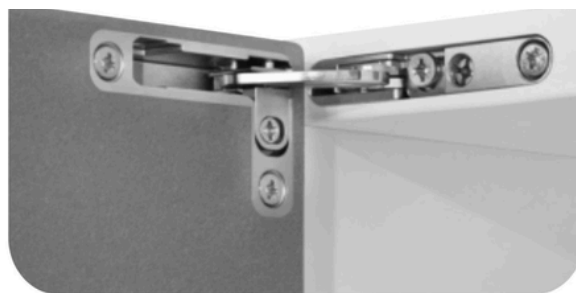

Dobradieça Invisível

Clique no QR code

Dobradiça para alumínio

Dobradiça invisível

Clique no QR code

Perfil 3026

DSA

- Portas abrem de 92° à 105°
- Largura da porta até 600mm
- Espessura da porta de 18mm
- Peso máximo da porta: 16kg

DS-30

- Peso máximo da porta: 30kg
- Portas abrem até 100°
- Espessura da porta de 20 a 40mm
- Fechamento com amortecimento
- Regulagem vertical, lateral e frontal

Clique no QRcode

Endereço: Rua Agostinho Gomes, 3180
Ipiranga, São Paulo - SP, 04206-002